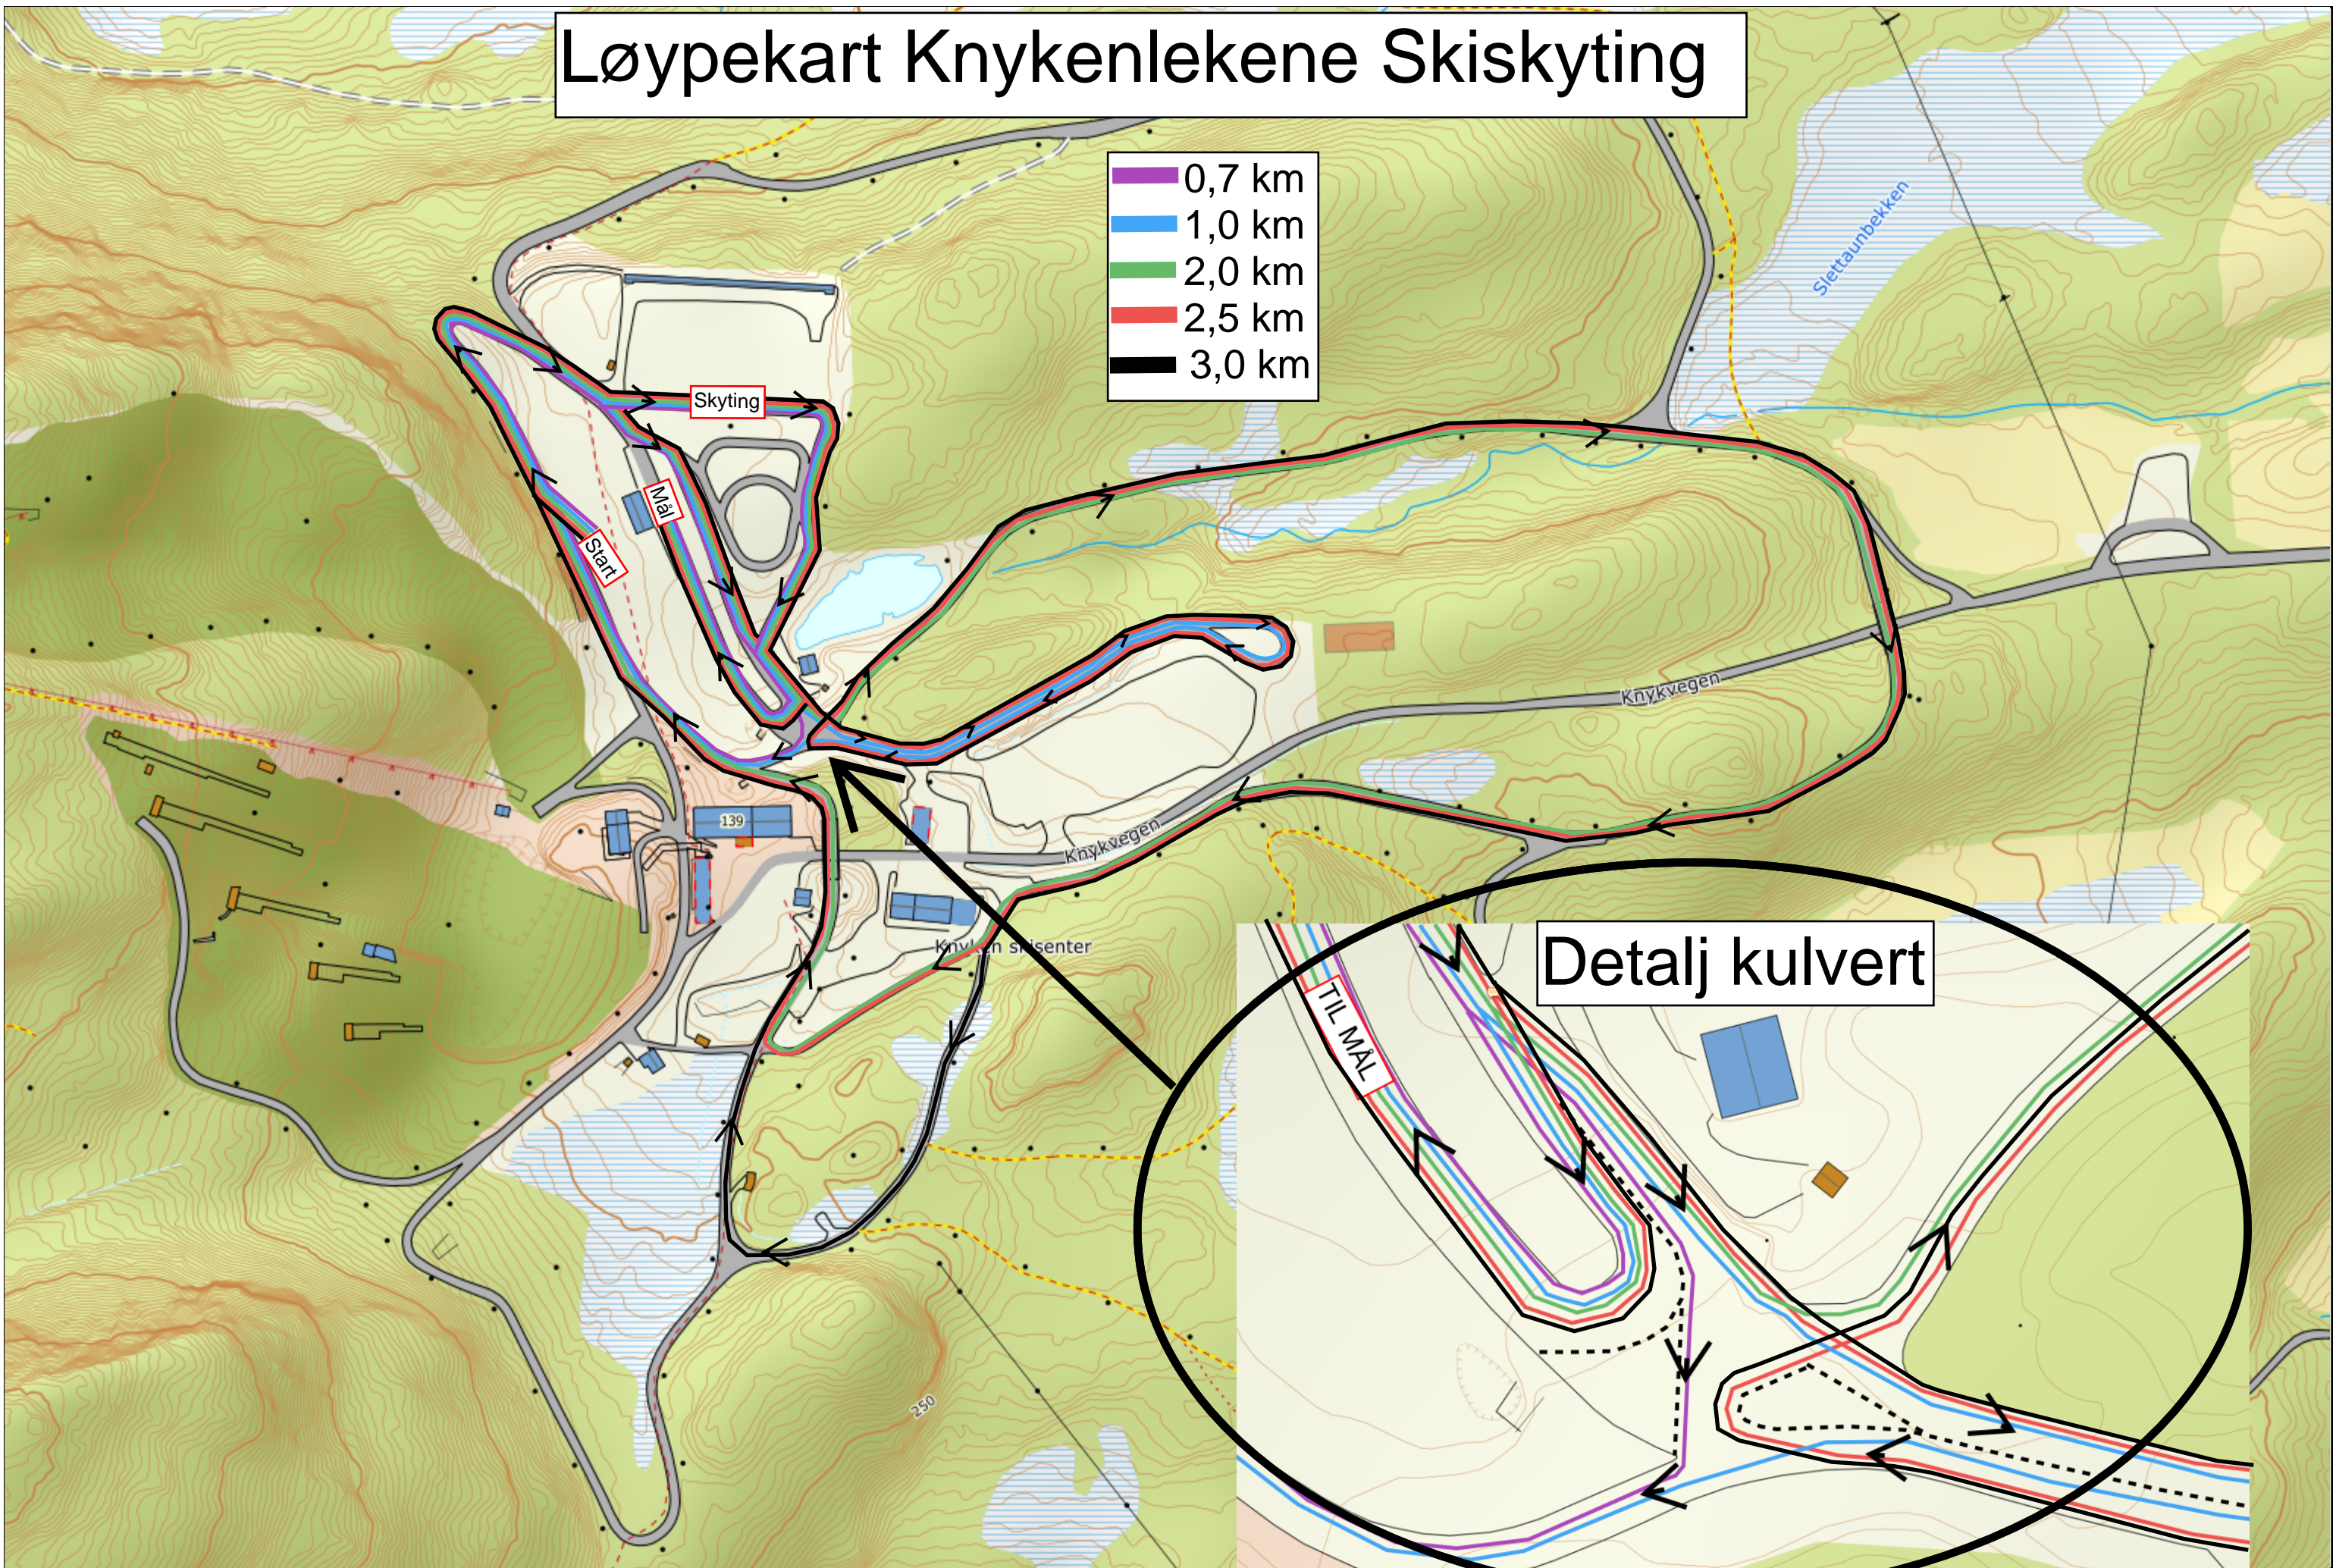

Løypekart Knykenlekene Skiskyting

- 0,7 km
- 1,0 km
- 2,0 km
- 2,5 km
- 3,0 km

Detalj kulvert

Senterposisjon: 236672.12, 7025695.05
Koordinatsystem: EPSG:25833
Utskriftsdato: 12.08.2021