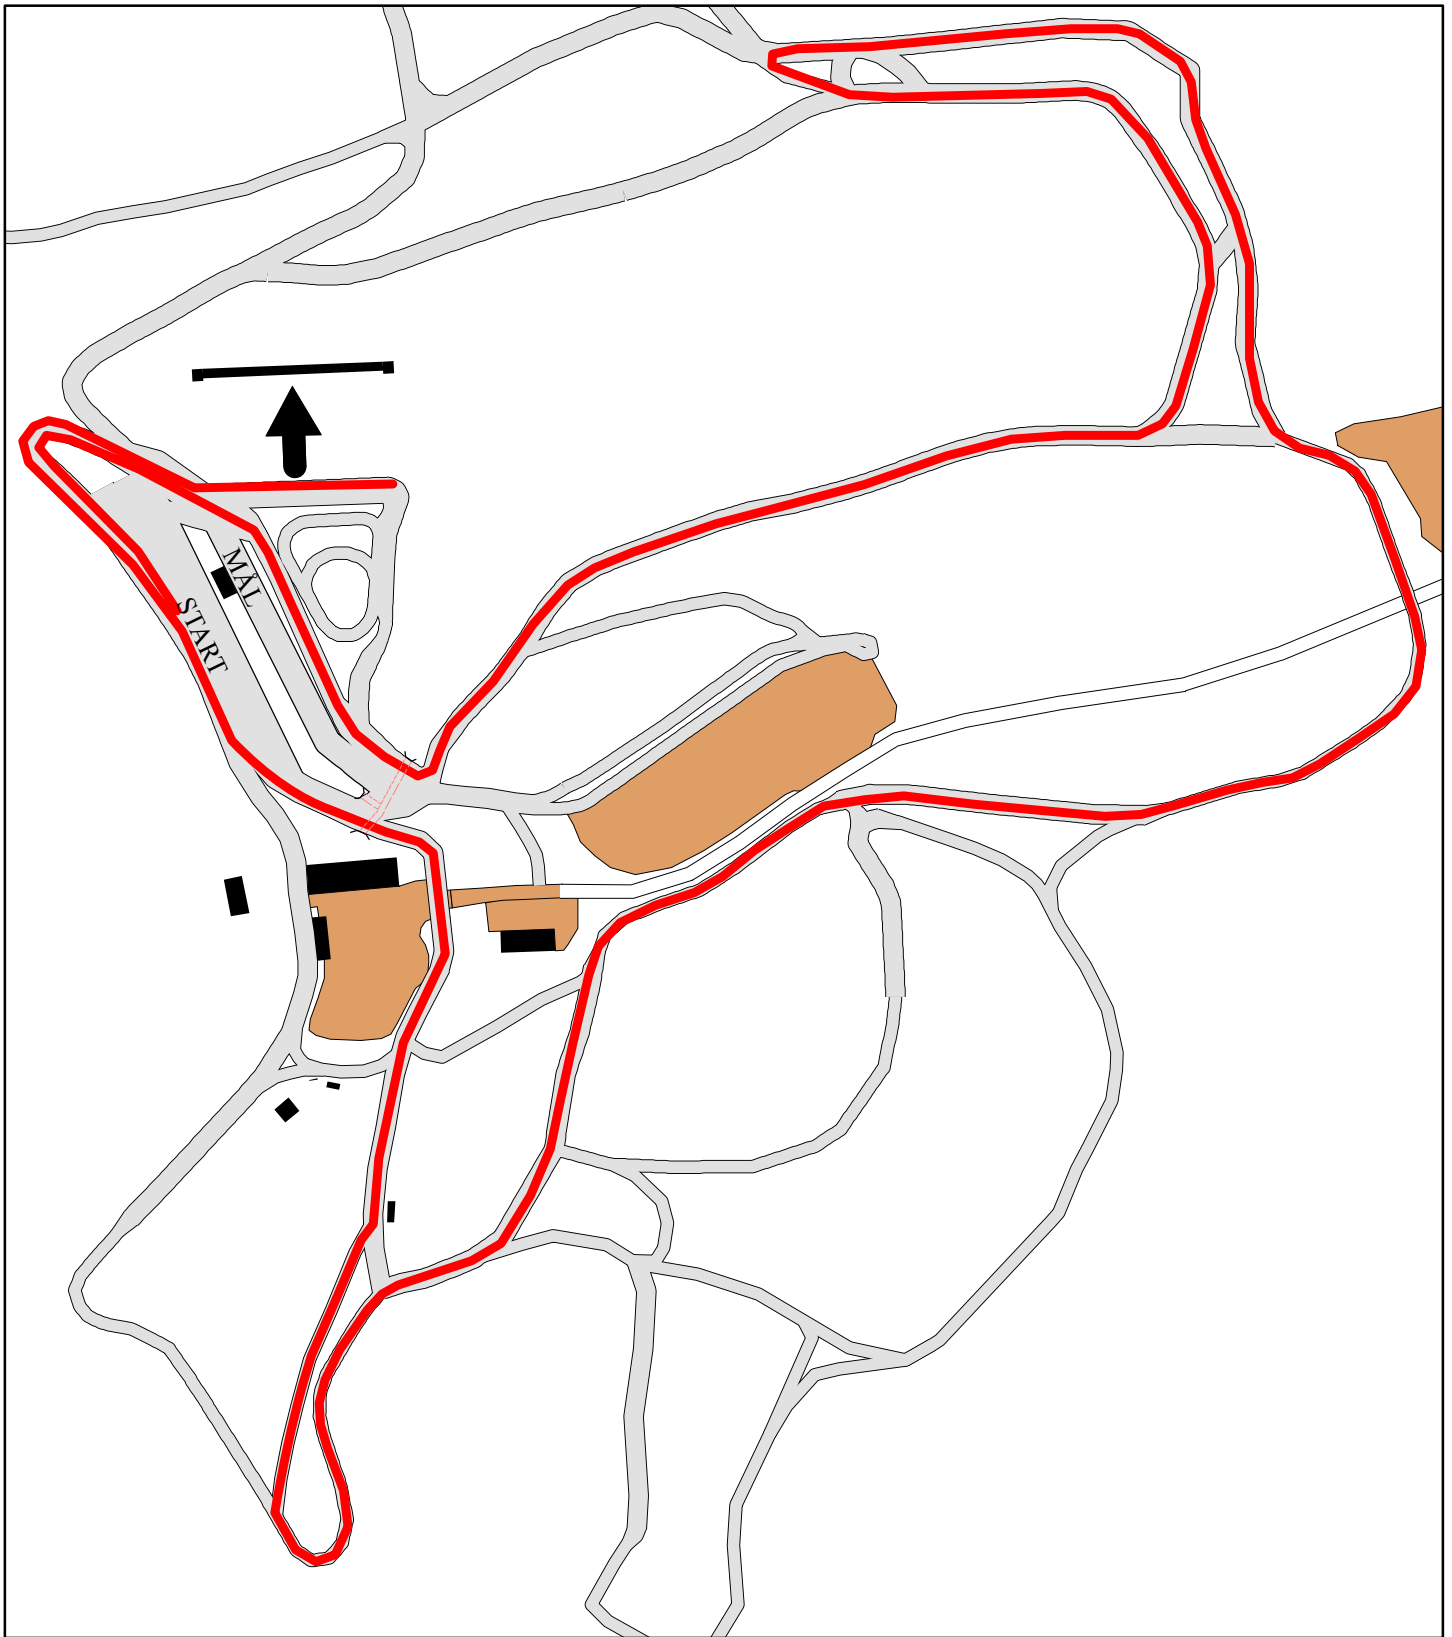

Løypekart 3,3 km runde 1

GJENSIDIGE
Orkla

ORKDAL I.L.

15.10.1903