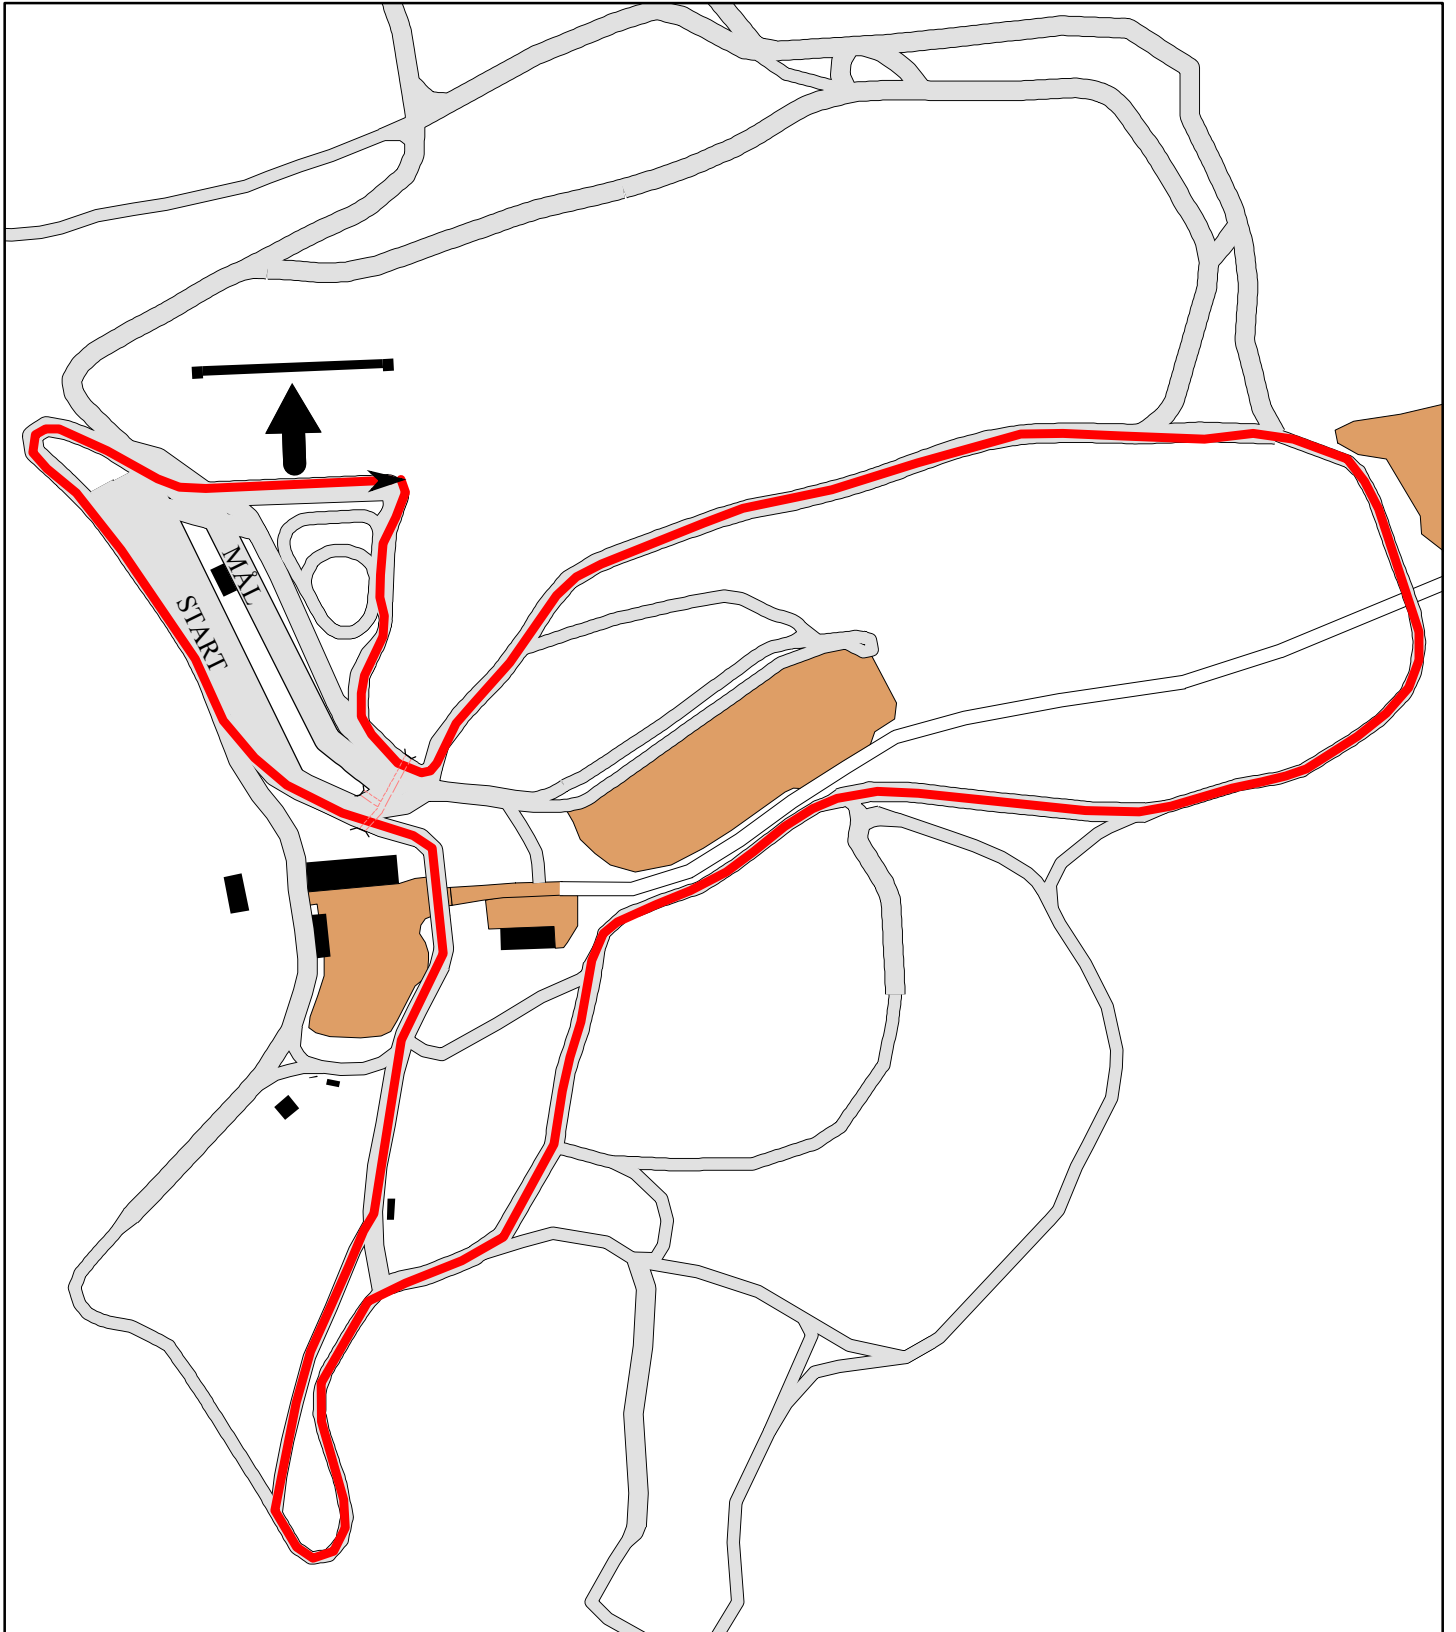

Løypekart 2,5 km runde 2

GJENSIDIGE
Orkla