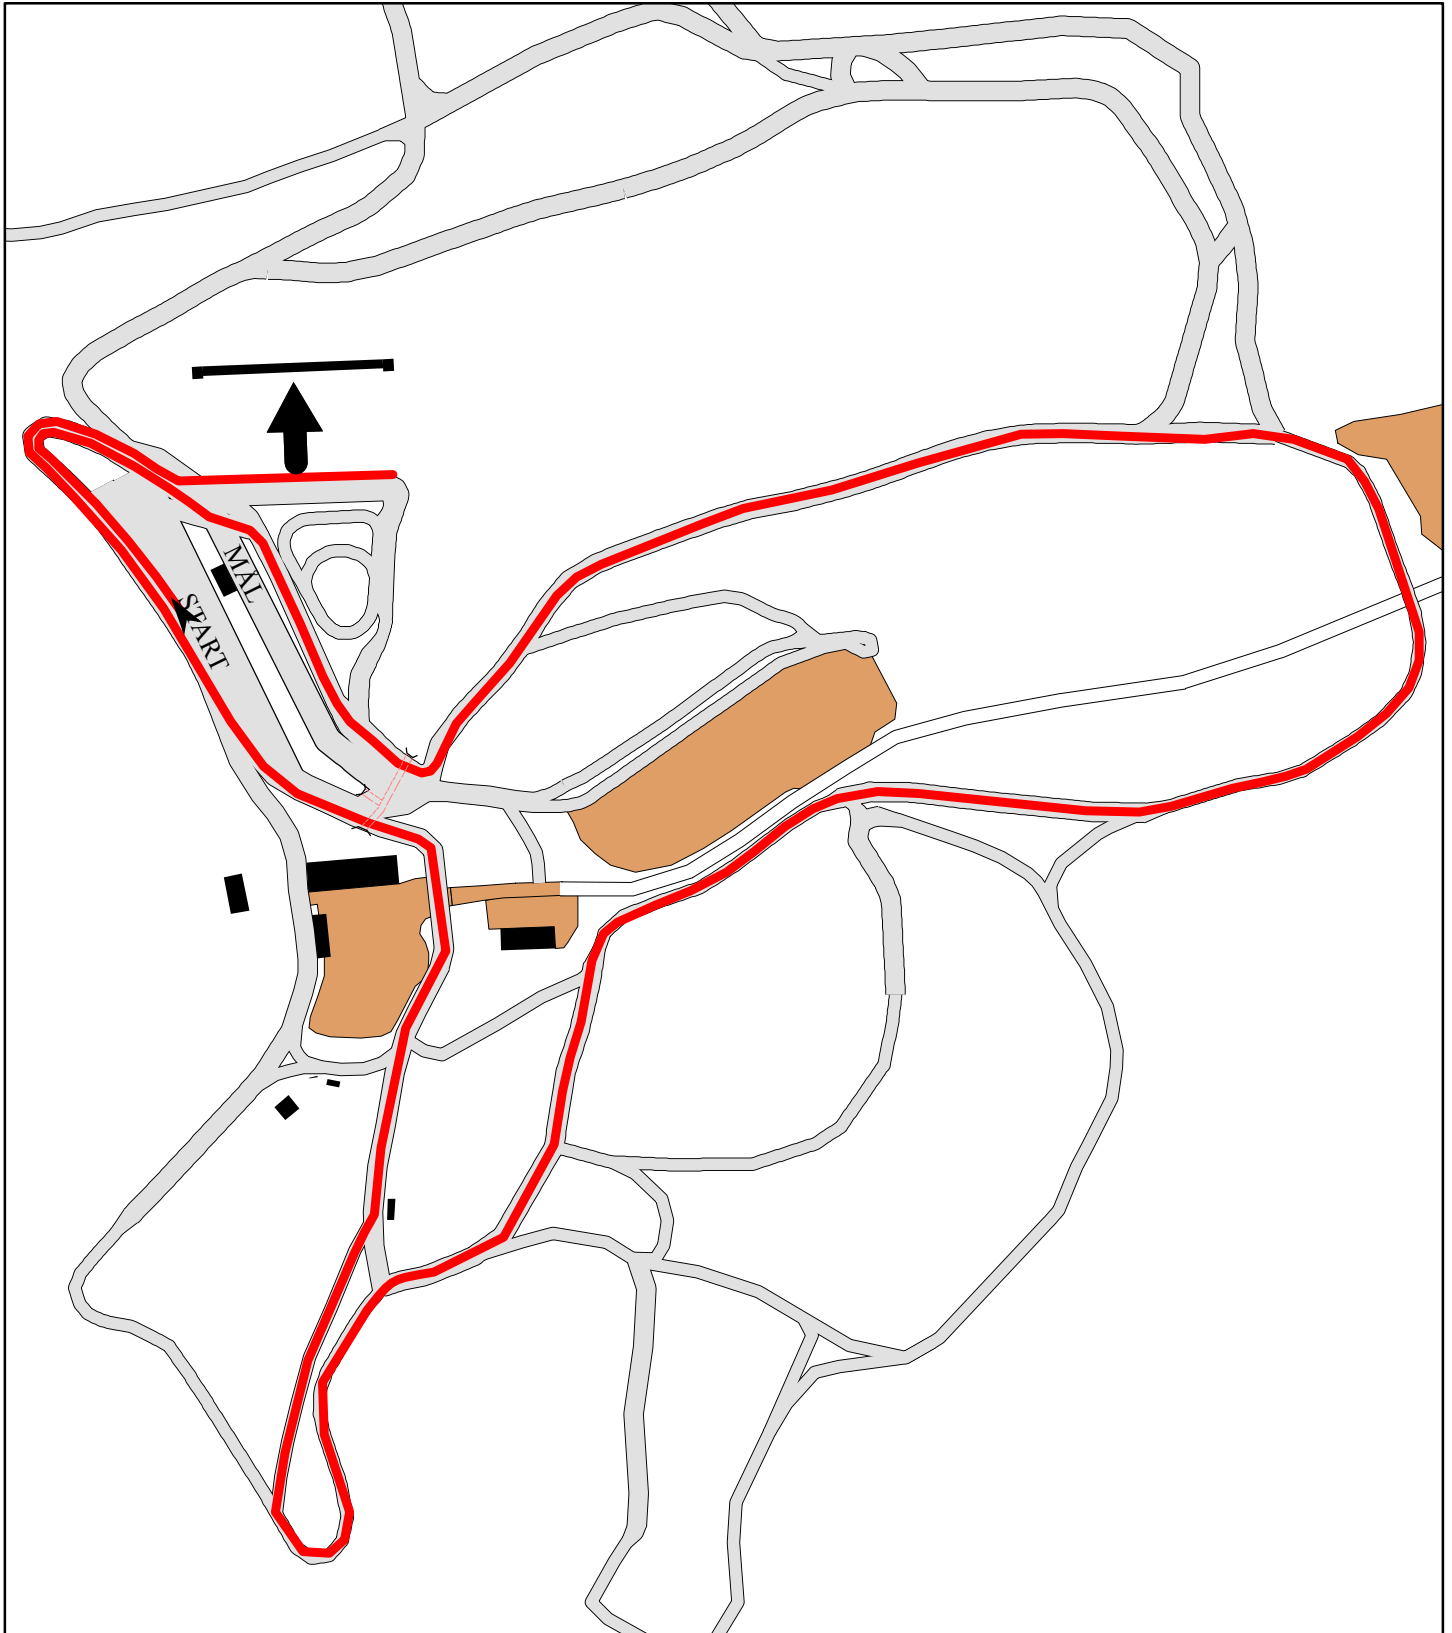

Løypekart 2,5 km runde 1

GJENSIDIGE
Orkla

ORKDAL I.L.

15.10.1903