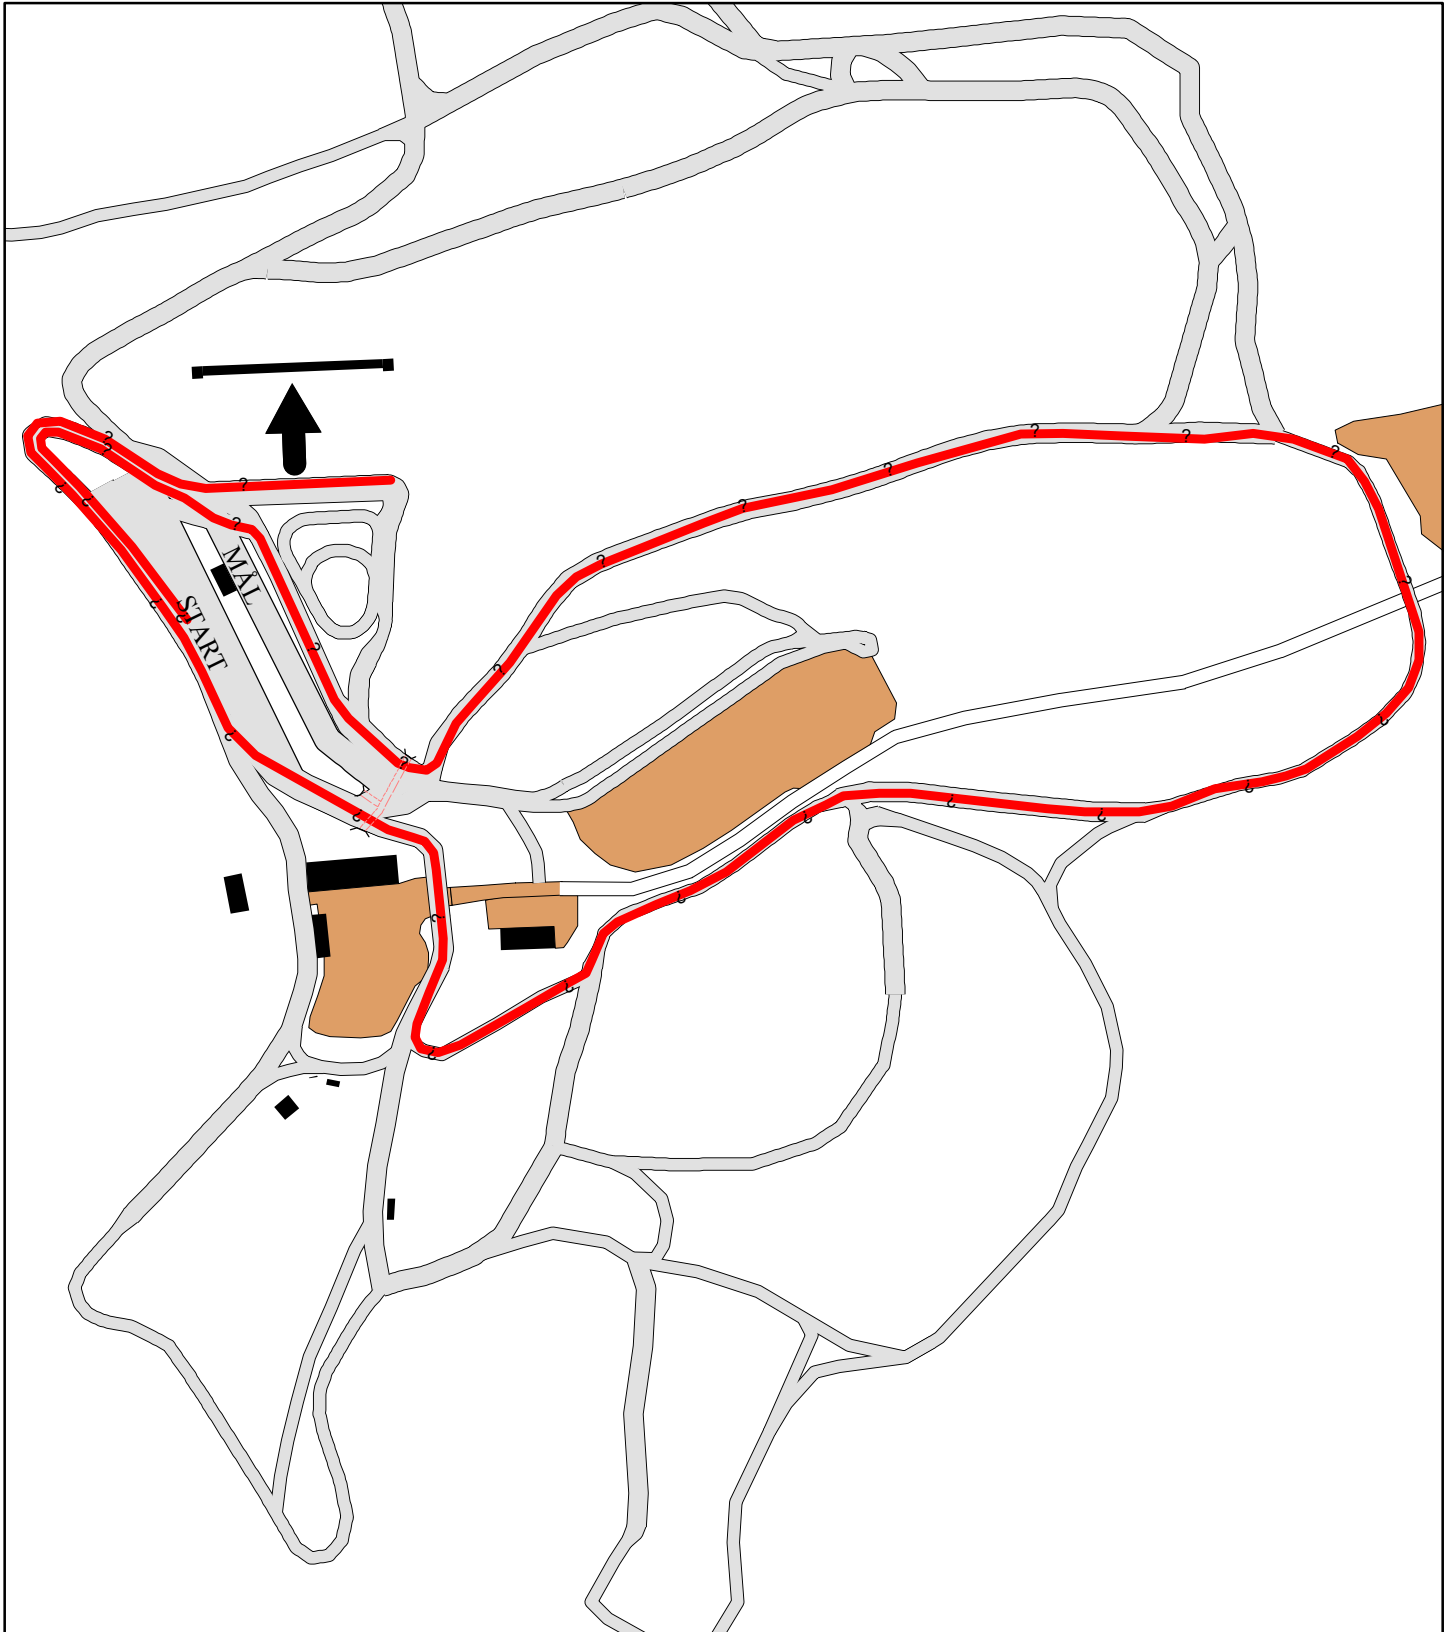

Løypekart 2,0 km runde 1

GJENSIDIGE
Orkla