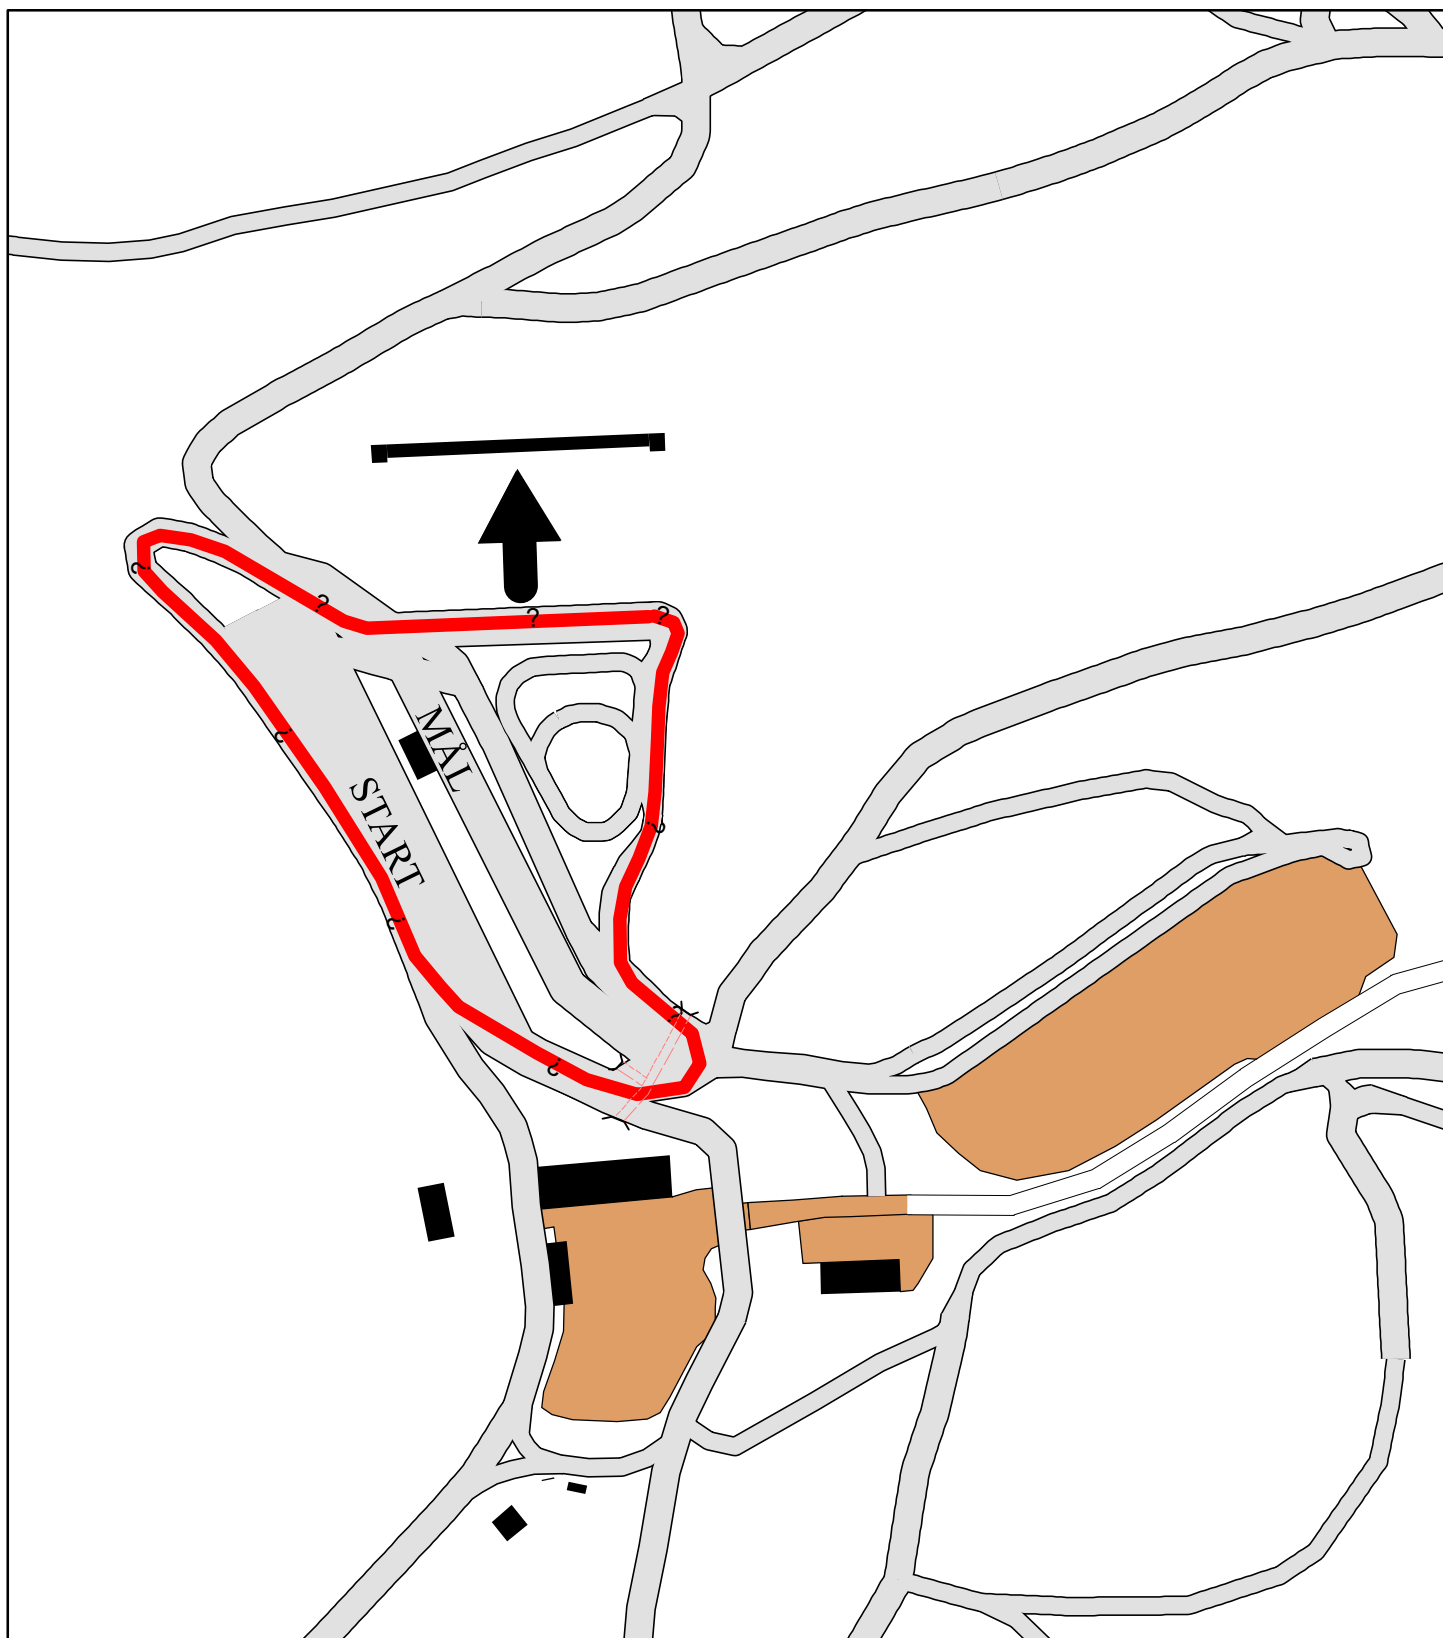

Løypekart 0,7 km runde 2

GJENSIDIGE
Orkla

ORKDAL I.L.

15.10.1903

knyken