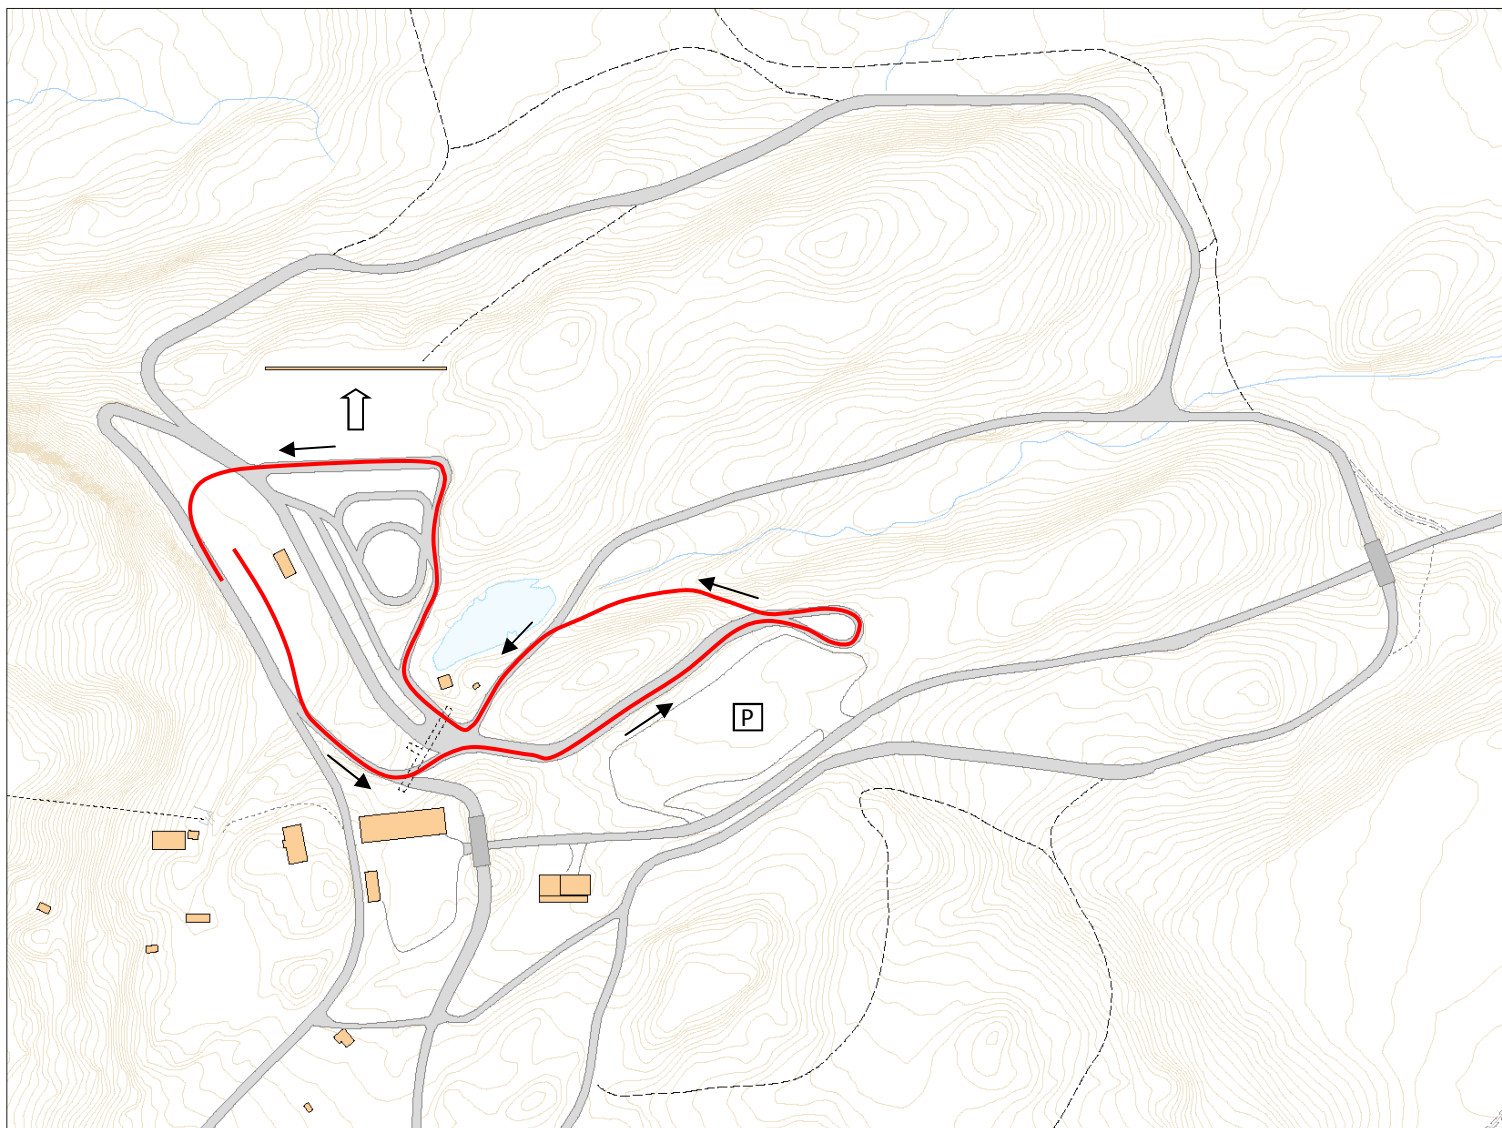

# Løypekart 1 km

X-country / langrenn  
Course profile / løypeprofil  
1 km

A B 1.06 km  
Distance

▲ 5 m  
Ascent

▼ 5 m  
Descent

▲ 234.8 m  
Average altitude  
Max 237.4 | Min 229.5