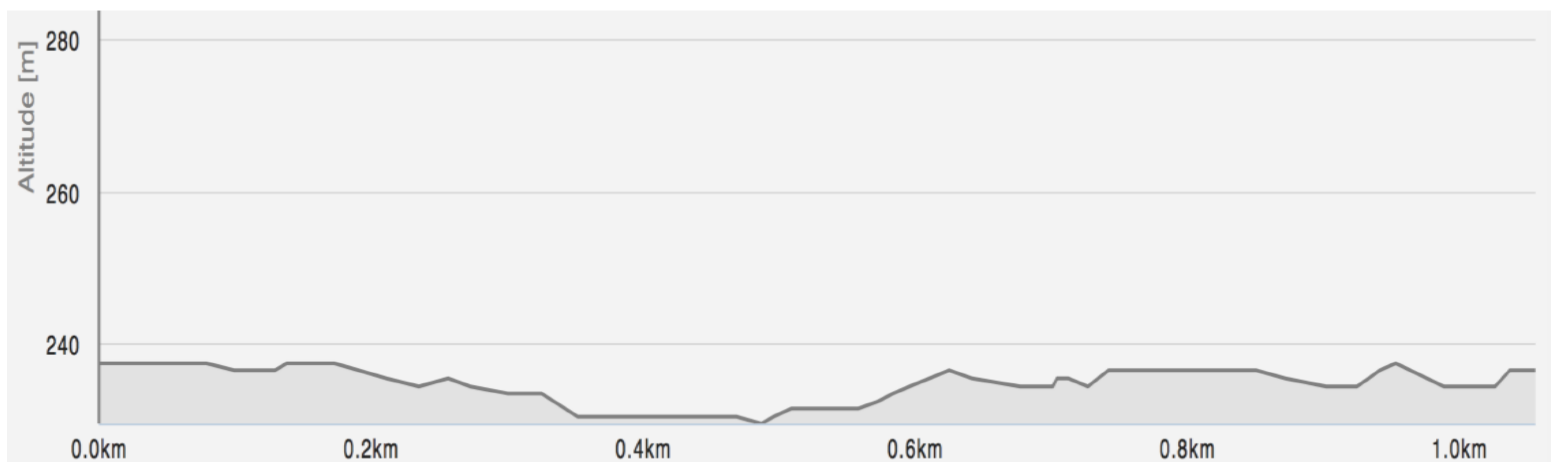

# Løypekart 1 km

X-country / langrenn  
Course profile / løypeprofil  
1 km

A B 1.06 km  
Distance

▲ 5 m  
Ascent

▼ 5 m  
Descent

▲ 234.8 m  
Average altitude  
Max 237.4 | Min 229.5