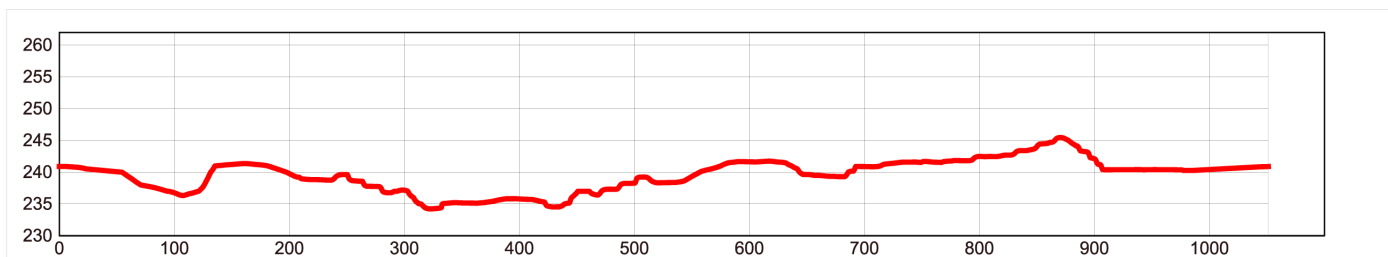

# Løypeprofiler

1,0 km

2,0 km

2,5 km